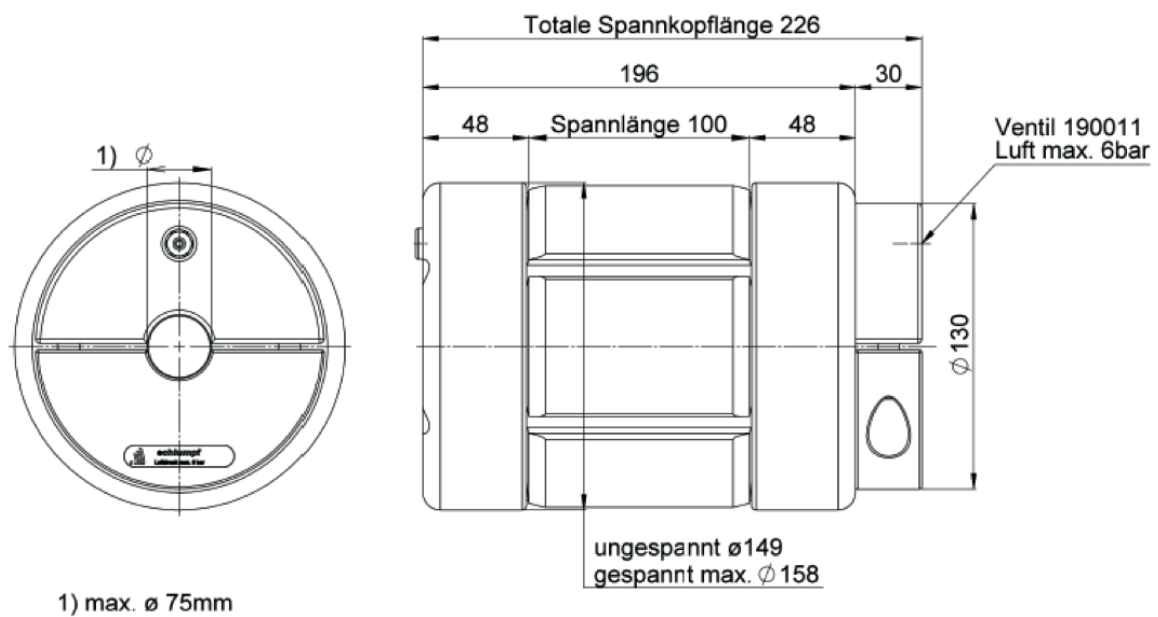

Technical Data sheet

## UniGrip Spannkopf - UniGrip Adapter - UniGrip Adapteur

Hülseninnen $\varnothing$ Core inner $\varnothing$ $\varnothing$ tubulaire intérieur	Spannbereich Expansion range Plage d'expansion	Bohrungs- $\varnothing$ max. Borehole- $\varnothing$ max. Alésage- $\varnothing$ max.
152.4	149-158	75