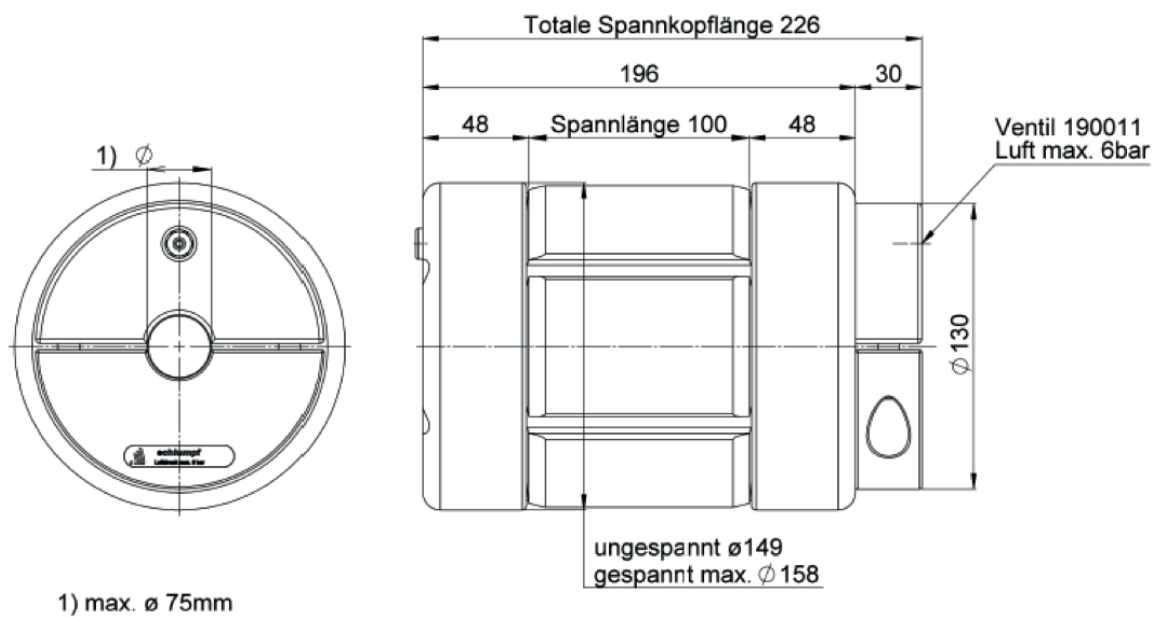

Technical Data sheet

UniGrip Spannkopf - UniGrip Adapter - UniGrip Adapteur

Hülseninnen Ø Core inner Ø Ø tubulaire intérieur	Spannbereich Expansion range Plage d'expansion	Bohrungs-Ø max. Borehole-Ø max. Alésage-Ø max.
152.4	149-158	75